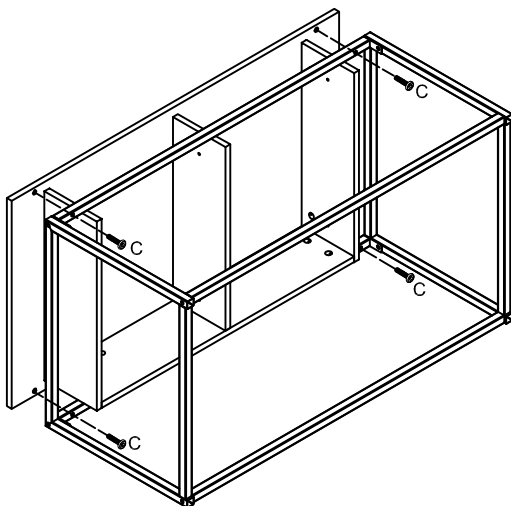

NAVARO typ 1 DR-CT-0218

A M6×12mm 4x	B M6×40mm 8x	C M6×30mm 4x	D 1x	E M4×12mm 16x
F M4×40mm 8x	G 8x	H 22x	I 4x	J 22x
1 2x	2 2x	3 2x	4 1x	5 1x
6 1x	7 1x	8 1x	9 2x	10 2x
11 2x	12 2x	13 2x		

1

2

3

4