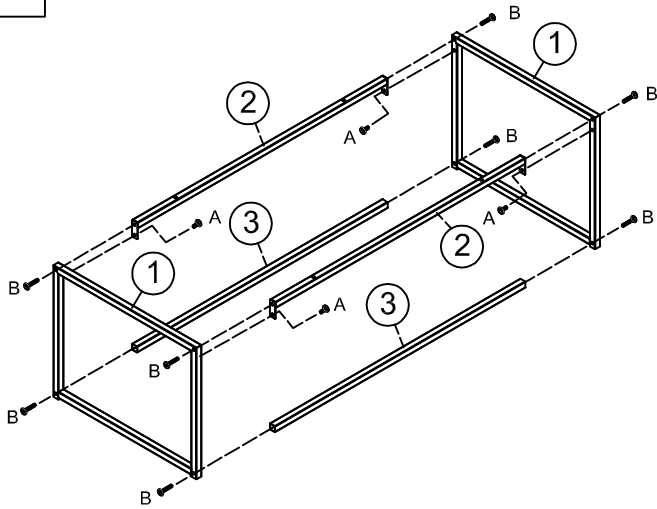

NAVARO typ 1 DR-CT-0218

A M6×12mm 4x	B M6×40mm 8x	C M6×30mm 4x	D 1x	E M4×12mm 16x
F M4×40mm 8x	G 8x	H 22x	I 4x	J 22x
1 2x	2 2x	3 2x	4 1x	5 1x
6 1x	7 1x	8 1x	9 2x	10 2x
11 2x	12 2x	13 2x		

1

2

3

4